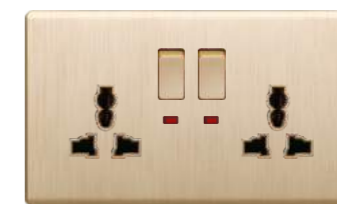

D5025
Fan Speed Switch
(200W)

D5026
Automatic curtain switch